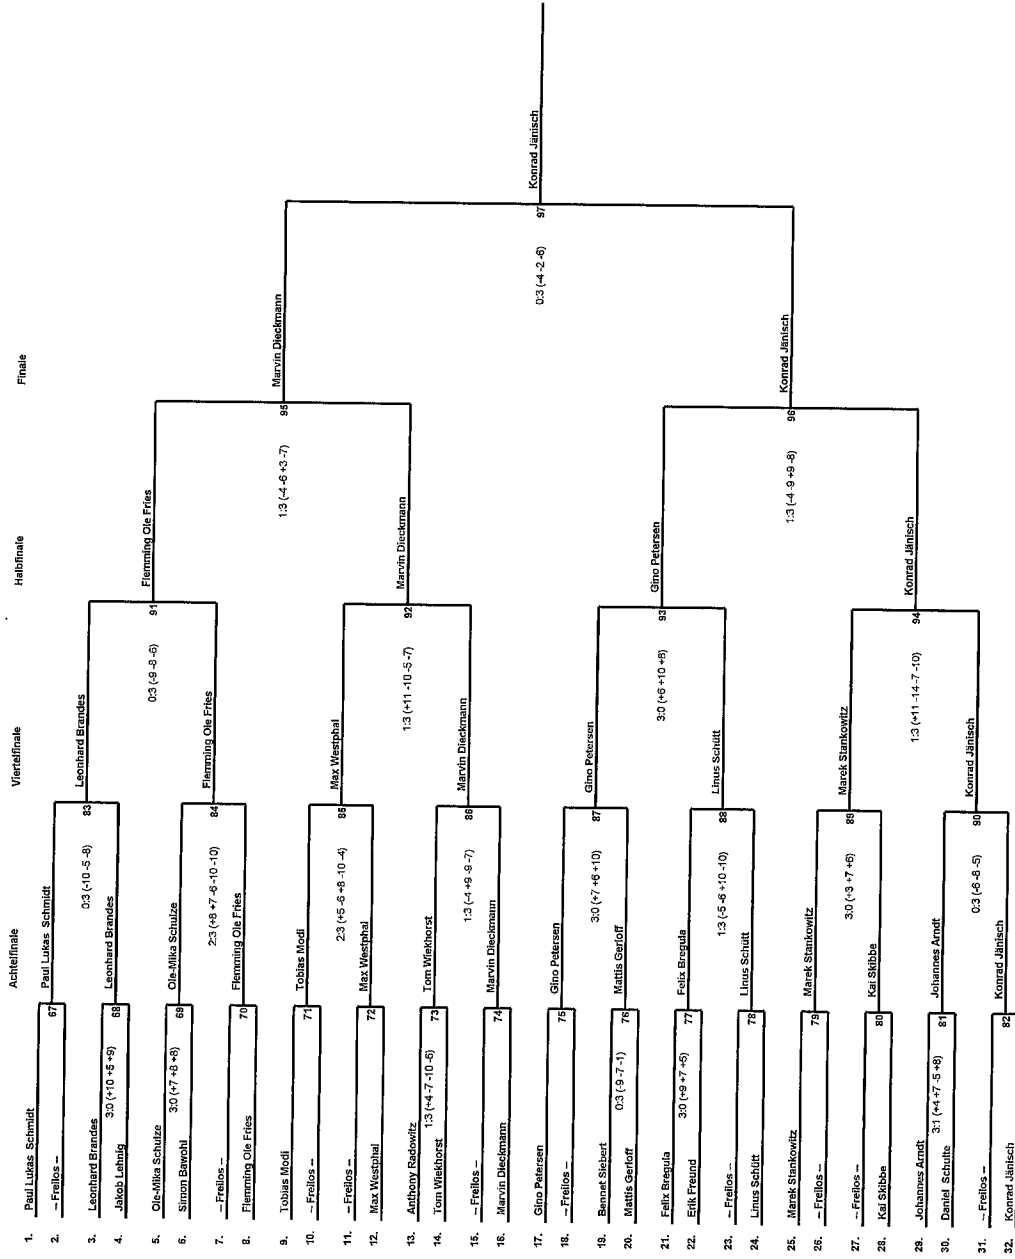

Phase 2

Tabelle Gruppe 1

Plz	Spieler	Verein	Spl	Bälle	Dif	Sätze	Dif	Pkt
1	Paul Lukas Schmidt	TuS Esingen	2	31	4	6:2	2	2:0
2	Erik Freund	TSV Gut-Heil Heist	2	-26	-1	3:4	0	1:1
3	Samuel Albrecht	SV Friedrichsgabe	0	0	0	0:0	0	0:0
4	Luca Weitzel	TTC Seeth-Ekholt	2	-5	-3	3:6	-2	0:2