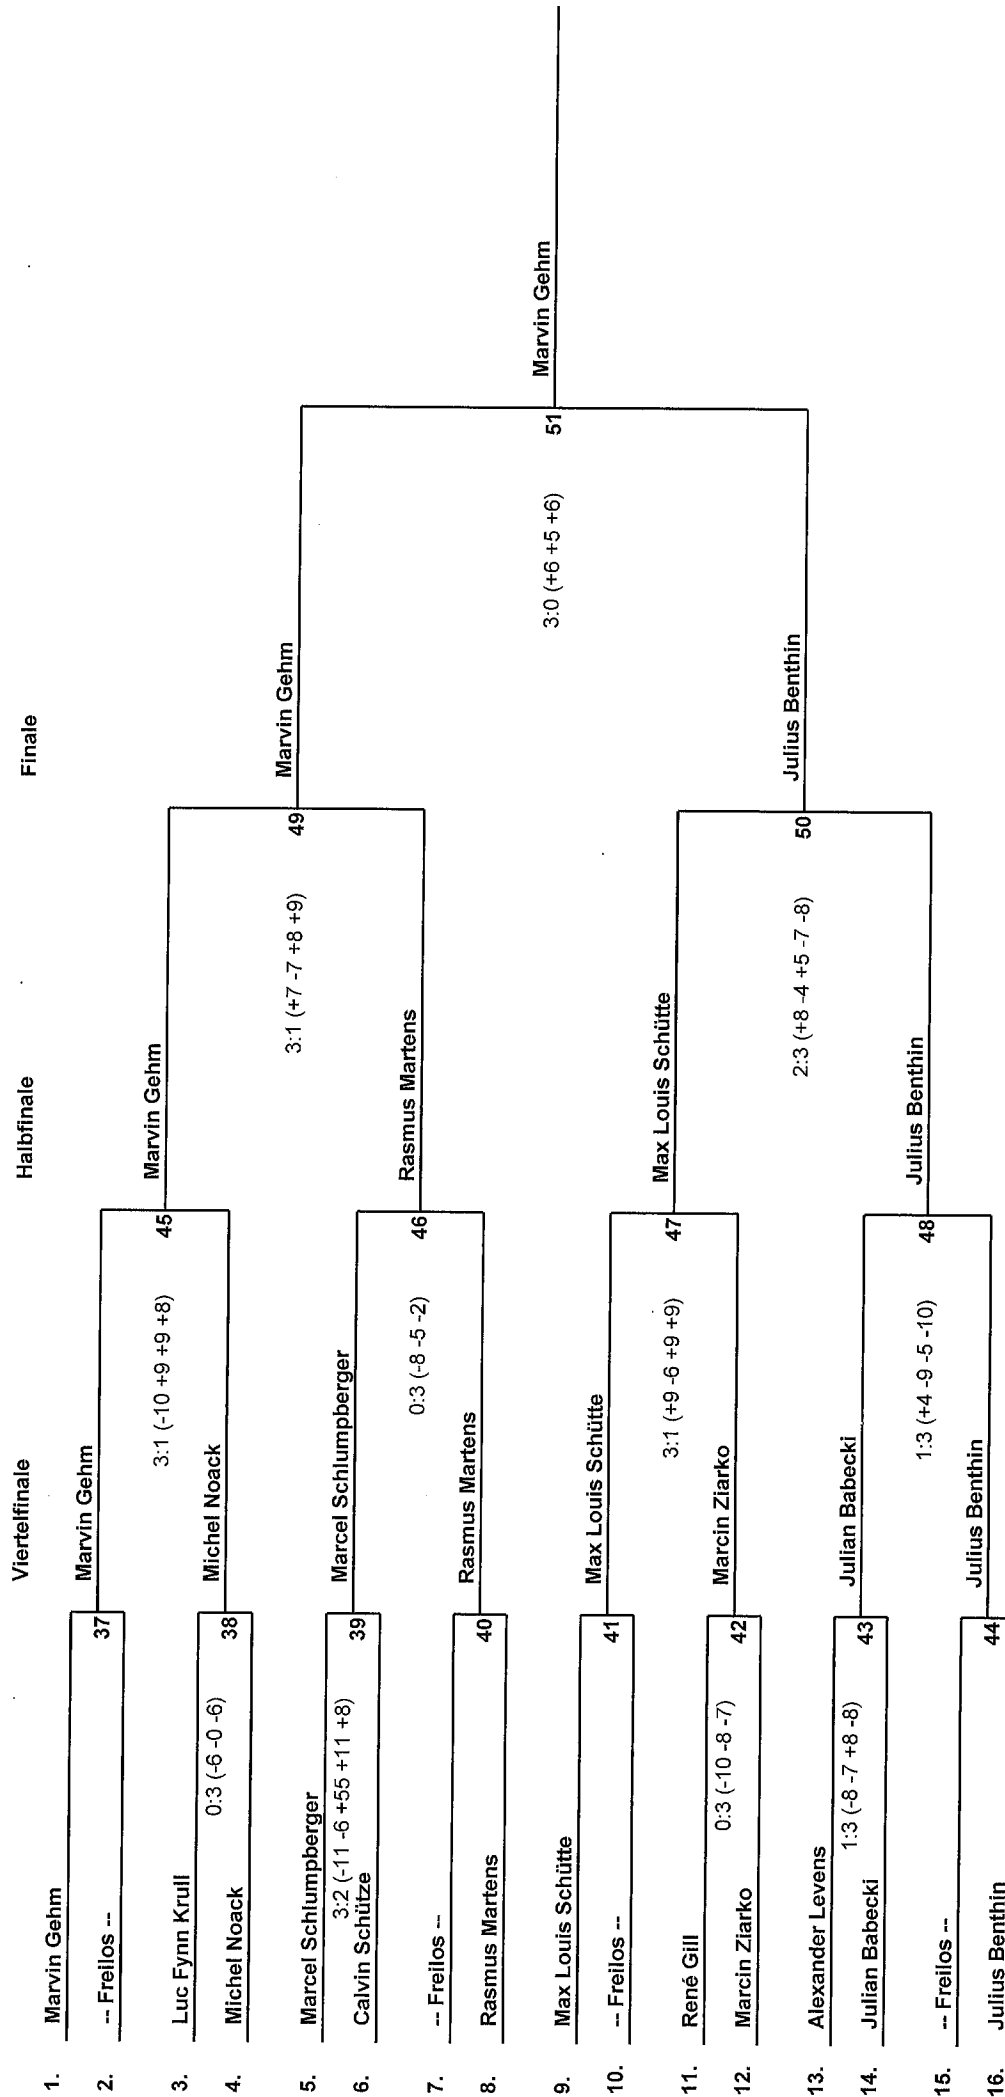

Doppel - Schülerinnen A

26.10.2014 14:17:39

Phase 1

Einzel - Jungen

26.10.2014 15:15:23

Phase 2

Tabelle Gruppe 1

Plz	Spieler	Verein	Spl	Bälle	Dif	Sätze	Dif	Pkt
1	Marvin Gehm	FTSV Fort. Elmshorn	2	33	6	6:0	2	2:0
2	Alexander Levens	TuS Holst. Quickborn	2	-2	0	3:3	0	1:1
3	Jannis Roth	TSV Gut-Heil Heist	0	0	0	0:0	0	0:0
4	Tobias Placzek	TSV Uetersen	2	-31	-6	0:6	-2	0:2