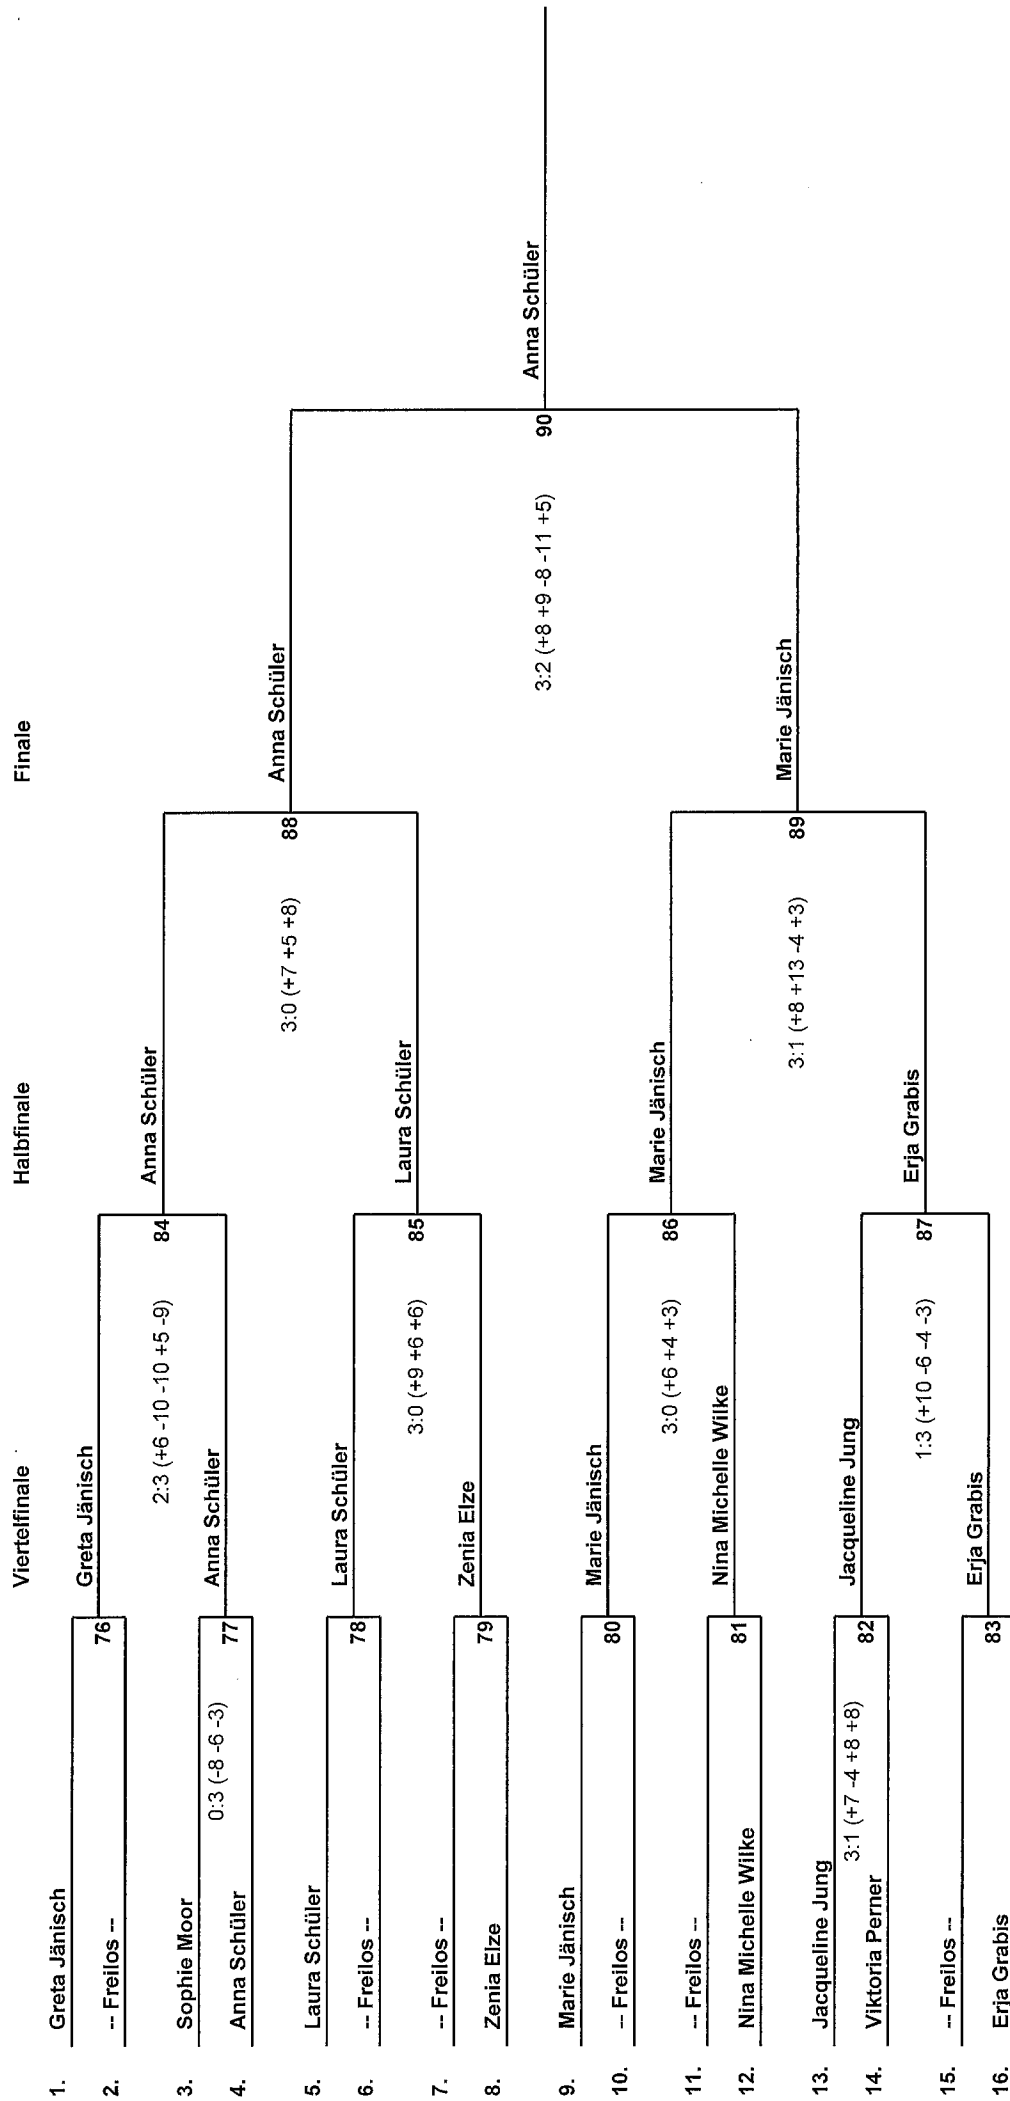

Einzel - Schülerinnen A

26.10.2014 14:54:00

Phase 2

Tabelle Gruppe 1

Plz	Spieler	Verein	Spl	Bälle	Dif	Sätze	Dif	Pkt
1	Greta Jänisch	TuS Esingen	3	58	9	9:0	3	3:0
2	Viktoria Perner	TSV Gut-Heil Heist	3	-2	2	6:4	1	2:1
3	Sonja Barth	TSV Gut-Heil Heist	3	-15	-3	3:6	-1	1:2
4	Marie Döring	SuS Waldenau	3	-41	-8	1:9	-3	0:3