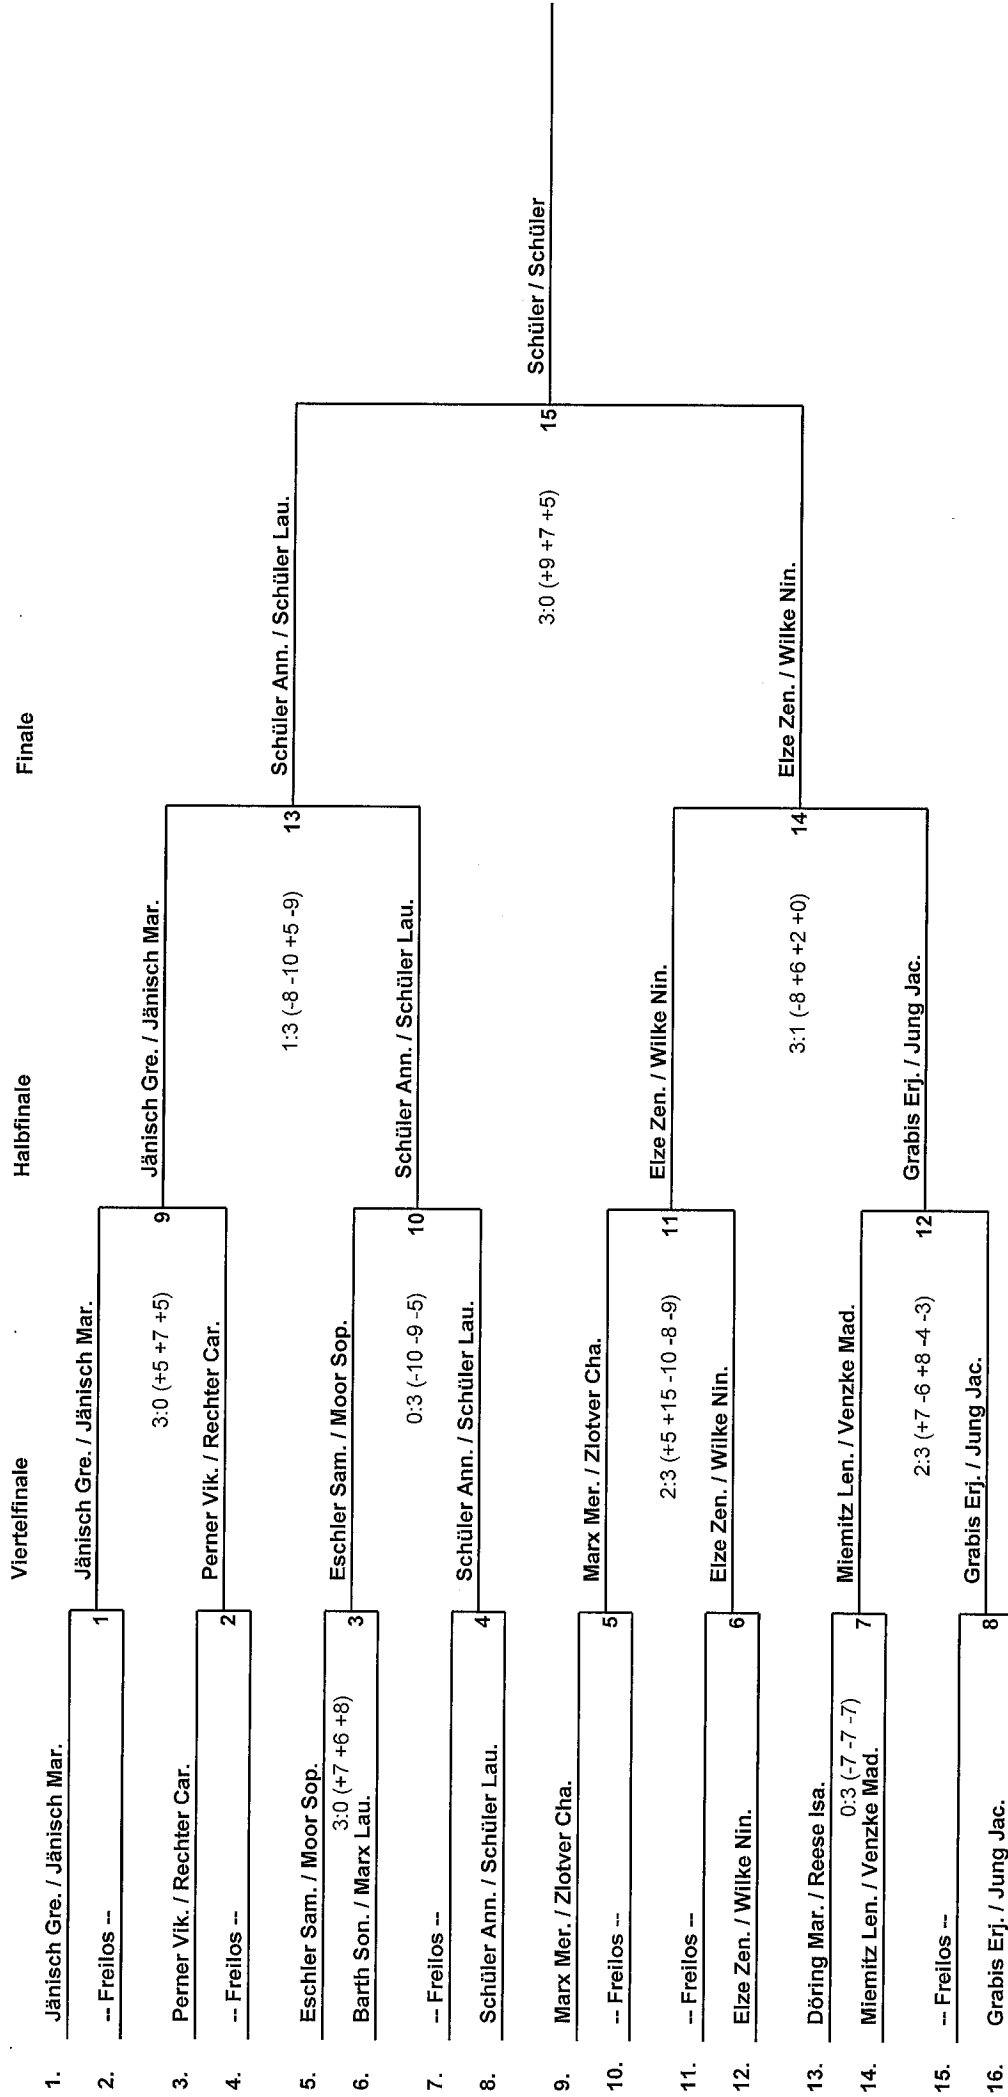

Tabelle Gruppe 1

Plz	Spieler	Verein	Spl	Bälle	Dif	Sätze	Dif	Pkt
1	Greta Jänisch	TuS Esingen	3	58	9	9:0	3	3:0
2	Viktoria Perner	TSV Gut-Heil Heist	3	-2	2	6:4	1	2:1
3	Sonja Barth	TSV Gut-Heil Heist	3	-15	-3	3:6	-1	1:2
4	Marie Döring	SuS Waldenau	3	-41	-8	1:9	-3	0:3

Tabelle Gruppe 2

Plz	Spieler	Verein	Spl	Bälle	Dif	Sätze	Dif	Pkt
1	Erja Grabis	TuS Esingen	3	39	8	9:1	3	3:0
2	Sophie Moor	SV Friedrichsgabe	3	22	4	7:3	1	2:1
3	Carolin Rechter	TSV Gut-Heil Heist	3	-22	-4	3:7	-1	1:2
4	Katrin Freund	TSV Gut-Heil Heist	3	-39	-8	1:9	-3	0:3

Tabelle Gruppe 3

Plz	Spieler	Verein	Spl	Bälle	Dif	Sätze	Dif	Pkt
1	Marie Jänisch	TuS Esingen	3	53	8	9:1	3	3:0
2	Anna Schüler	SV Friedrichsgabe	3	23	4	7:3	1	2:1
3	Merle Marx	TSV Gut-Heil Heist	3	-18	-3	3:6	-1	1:2
4	Isabell Reese	SuS Waldenau	3	-58	-9	0:9	-3	0:3

Tabelle Gruppe 4

Plz	Spieler	Verein	Spl	Bälle	Dif	Sätze	Dif	Pkt
1	Zenia Elze	TuS Esingen	3	14	3	6:3	1	2:1
2	Jacqueline Jung	SV Friedrichsgabe	3	13	2	6:4	1	2:1
3	Chantale Zlotver	TSV Gut-Heil Heist	3	12	2	7:5	1	2:1
4	Lena Miemitz	TSV Gut-Heil Heist	3	-39	-7	2:9	-3	0:3

Tabelle Gruppe 5

Plz	Spieler	Verein	Spl	Bälle	Dif	Sätze	Dif	Pkt
1	Laura Schüler	SV Friedrichsgabe	4	47	9	12:3	4	4:0
2	Nina Michelle Wilke	TuS Esingen	4	51	8	11:3	2	3:1
3	Madita Venzke	TSV Gut-Heil Heist	4	-3	0	7:7	0	2:2
4	Laura Marx	TSV Gut-Heil Heist	4	-17	-5	4:9	-2	1:3
5	Samantha Eschler	SV Hörnerkirchen	4	-78	-12	0:12	-4	0:4

Doppel - Schülerinnen A

26.10.2014 14:17:39

Phase 1